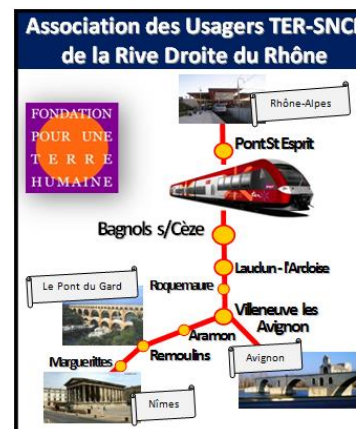

maison des associations rue de l'ancien pont

maison des associations rue de l'ancien pont

Après des années où le doute sur la réouverture s'est installé pour certains, la mobilisation, la persévérance et la détermination de l'Association ont effacé les suspensions.

La Rive Droite SNCF connaît une réouverture anticipée aux voyageurs, les TER circulent et desservent en préouverture Nîmes, Bagnols Sur Cèze, Avignon, Pont Saint Esprit.

Après des années où le doute sur la réouverture s'est installé pour certains, la mobilisation, la persévérance et la détermination de l'Association ont effacé les suspensions.

La Rive Droite SNCF connaît une réouverture anticipée aux voyageurs, les TER circulent et desservent en préouverture Nîmes, Bagnols Sur Cèze, Avignon, Pont Saint Esprit.

À quand la réouverture de la gare de Remoulins ?