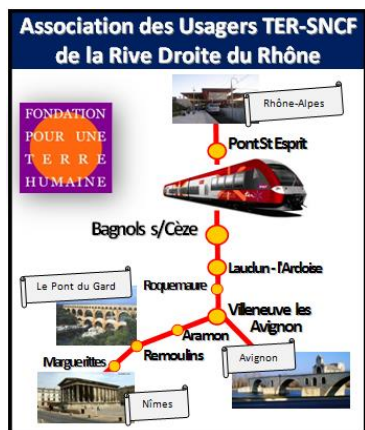

maison des associations rue de l'ancien pont

maison des associations rue de l'ancien pont

Après des années où le doute sur la réouverture s'est installé pour certains, la mobilisation, la persévérance et la détermination de l'Association ont effacé les suspensions.

La Rive Droite SNCF connaît une réouverture anticipée aux voyageurs, les TER circulent et desservent en préouverture Nîmes, Bagnols Sur Cèze, Avignon, Pont Saint Esprit.

Après des années où le doute sur la réouverture s'est installé pour certains, la mobilisation, la persévérance et la détermination de l'Association ont effacé les suspensions.

La Rive Droite SNCF connaît une réouverture anticipée aux voyageurs, les TER circulent et desservent en préouverture Nîmes, Bagnols Sur Cèze, Avignon, Pont Saint Esprit.

À quand la réouverture de la gare de Remoulins ?